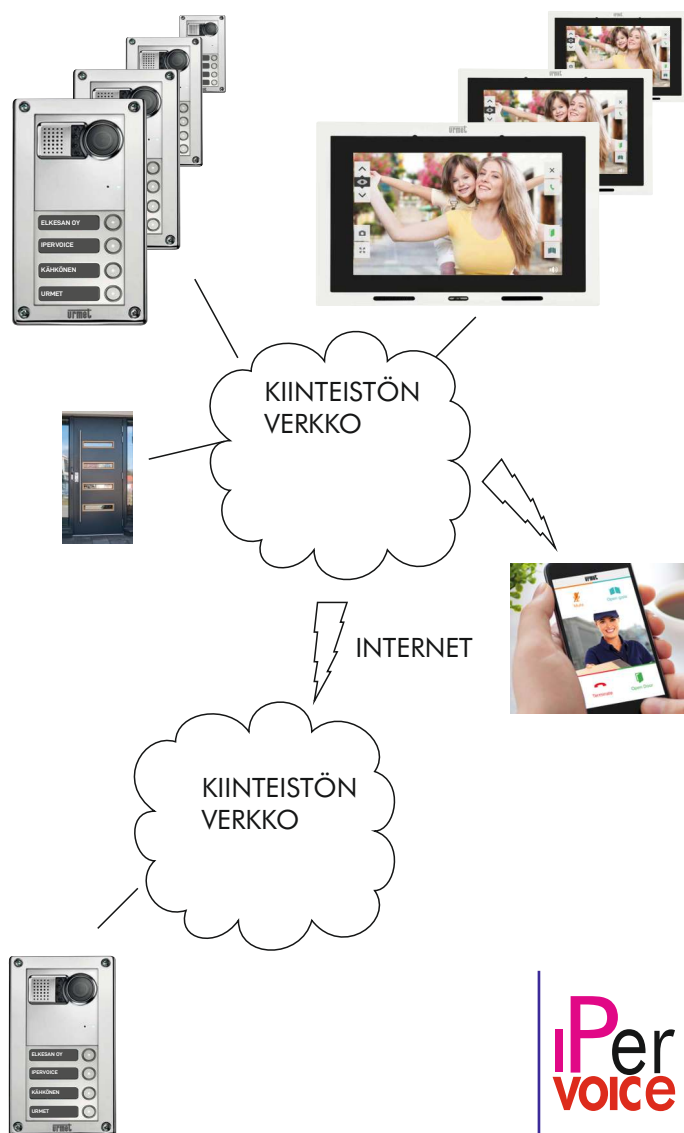

URMET VERKKO-OVIPUHELIN

URMET IPERVOICE ON VERKKOPOHJAINEN OVIPUHELINJÄRJESTELMÄ.

VERKKOPOHJAINEN IPERVOICE VOIDAAN ASENTAA TIETOVERKKOON: ESIMERKIKSI YRITYKSEN TAI KIINTEISTÖN SISÄINEN TIETOKONEVERKKO. URMET IPERVOICE TOIMII MYÖS SAMASSA VERKOSSA, KUIN YRITYKSEN TIETOKONEET, EIKÄ SILLE OLE VÄLTTÄMÄTÖNTÄ RAKENTAA OMAA KAAPELOINTIA KUTEN PERINTEISELLE OVIPUHELINJÄRJESTELMÄLLE.

VERKKOPOHJAINEN OVIPUHELINJÄRJESTELMÄ URMET IPERVOICE

- Liitetään tietoverkkoon, esimerkiksi yrityksen, kiinteistön tai laajan ulkoalueen verkko tai oma tietoverkko
- Järjestelmän pienin koko yksi ovipuhelinjärjestelmän kutsutaulu "ulkotaulu" ja yksi vastauskoje, suurimmillaan käytännössä rajaton
- Kaikki ovipuhelinjärjestelmän toiminnot, eli soitto, puhe, videokuva, ovenavaus, lisätoiminnot, ja videokuvallisessa lisäksi vakiona sisäpuheluminaisuus ovipuhelimien kesken- kaksisuuntaisella videokuvalla
- Ei erillisiä verkkolaitteita, kaikki järjestelmän osat saavat sähkönsyötön tietoverkosta (nk. POE-syöttö eli "Power Over Ethernet")
- Laaja valikoima vakiotoimintoja, mm. puhelun siirto matkaviestimeen ("kännykkä"), kaikki ovipuhelintoiminnot (maksuton sovellus), maksuton asiakaspalvelupäätte (nk. "switchboard", vastaanottotiskien sovellus tietokoneelle asennettava)
- Standarditekniikka, eli valmistajan omien laitteiden lisäksi puhelut voidaan ohjata voip-puhelimiin
- Liitettävissä kulunvalvontaan, FDI Matelec kulunvalvontajärjestelmä

IPERVOICE SOVELTUU KIINTEISTÖÖN KUIN KIINTEISTÖÖN, JA VAPAUTTAA MYÖS MAANTIETEELLISISTÄ RAJOITUKSISTA.

IPERVOICE-LAITTEITA

1717/31 MAX
OVIPUHELIN 7" NÄYTÖLLÄ
Videokuva, myös sisäpuhelut videolla

1039/13 ELEKTA
Kun pari kutsupainiketta ei riitä