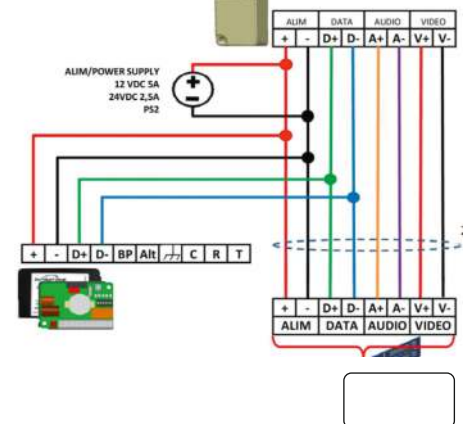

ELKESAN 10879050
INTRATONE 01-0201
INTRACODE
135x340x28 mm pintaan

ELKESAN 10877160
INTRATONE 02-0182
V4
150x300x45 uppoon

SELKEÄ VÄRINÄYTTÖ!

VAIHTOEHTOJA LÖYTYY.

Nämä kaksi perusmallia kattavat yleisimmät tarpeet: V4 vai Intracode? Valinta on yksinkertaista. Halutaan pinta-asenteinen? Intracode on 28 mm ohut, valmiiksi pintaan. Jaloterästä? V4. Uppoon? V4. Pintakäsittelyksi on myös pronssin värinen sekä messingin värinen versio, mallistossa on myös avainsäilyllä varustettu malli.

Kytkeä on tuttu Intratone-väylä: Painiketaulun ja keskuslaitteen väliin neliparinen NOMAK-kaapeli.

KYTKENTÄ ON AINA YKSINKERTAINEN:
VAIN NELIPARINEN NOMAK PAINIKETAULUN
JA KESKUKSEN VÄLIIN!

KESKUSLAITTEET

INTRATONE-OVIPUHELINJÄRJESTELMÄ KOOSTUU KOLMESTA OSASTA: PAINIKETAULU, KESKUSLAITE JA TIETOLIIKENNEYKSIKKÖ, "GSM".

KESKUSLAITE "CEN12" MAX
INTRATONE 03-0101
2 KUTSUTAULUA, LAAJENNETTAVA,
KETJUTETTAVA

KESKUSLAITE "CIC12" MINI
INTRATONE 03-0102
1 KUTSUTAULUA