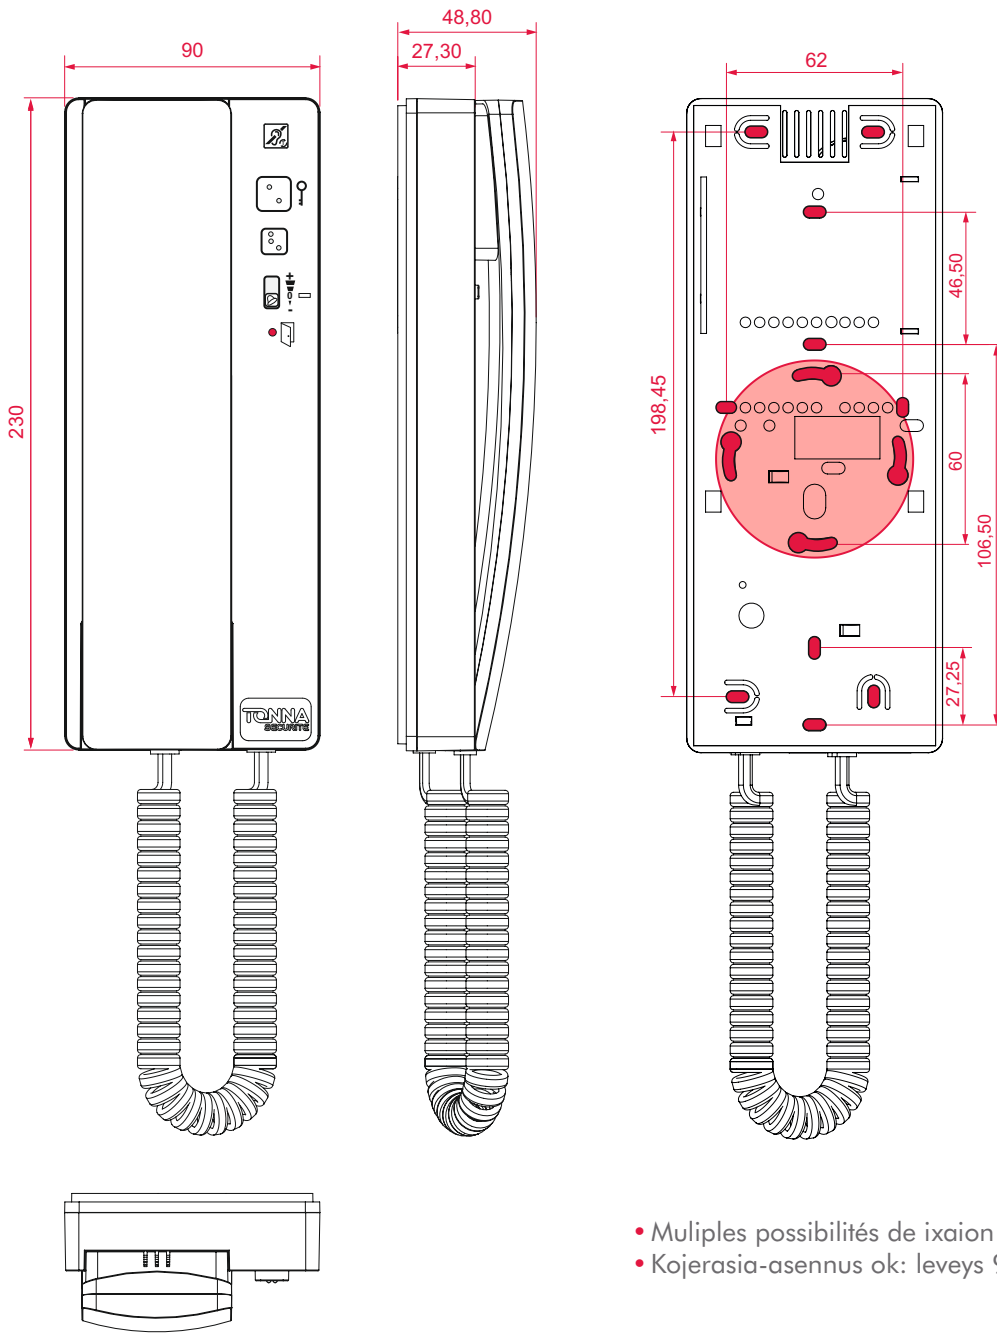

ePURE- KUIN RANSKALAINEN RUOKA

OMINAISUUDET

- ☛ Soittoäänen mykistysmahdollisuus (yötoiminto) punaisella merkinnällä
- ☛ Soittoäänen voimakkuuden säätö
- ☛ Ovenavauspainike ja vapaapainike
- ☛ Ovenavaus mahdollinen myös luuria nostamatta
- ☛ 2-johdinmalli perinteisenä sekä väyläperustaisena
- ☛ Koko 90 x 230 x 50 mm
- ☛ Asennettavissa seinälle tai kojerasian päälle, leveys 90 mm sekä puhelimessa kiinnitysreijät standardissa 60 mm jaossa
- ☛ Painikkeissa Braille-merkinnät (pistekirjoitus) aistirajoitteisille
- ☛ Luurin kierrejohto pikaliittimillä

ePURE. Ovipuhelin helppoon käyttöön, kojerasian päälle.

ePURE OMINAISUUKSIA

•

• **Ovenavauspainike**

- Pistekirjoitusmerkinnät ja avainkuva

• **Lisäpainike**

- Pistekirjoitusmerkinnät
- Valinnaiset toiminnot

• **Soittoäänen säädin**

- Kolmeportainen säätö

• **LED-valo (optio)**

- Osoittaa esimerkiksi oven olevan auki

ePURE MITAT

- Multiples possibilités de ixaion
- Kojerasia-asennus ok: leveys 90 mm, jako 60

TUOTTEIDEN TILAUSKOODIT