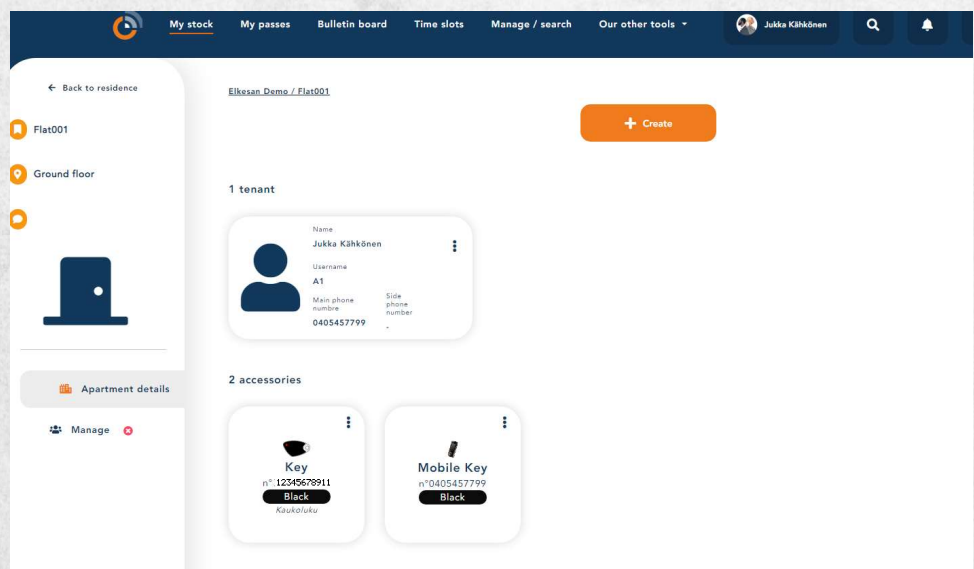

KAUKOSÄÄDIN NELJÄLLÄ PAINIKKEELLA AVAA AUTOTALLIN OVEN- JA SISÄLTÄÄ MYÖS KULKUTUNNISTEEN. YKSI AVAINPERÄ- AVAA ETÄNÄ JA LÄHELTÄ.

PERINTEINEN KULUNVALVONTA- NÄYTÄ TUNNISTE LUKIJALLE, OVI AUKEAA. KULKULUPA LUETAAN TASKUSTASI. KÄVELE OVEN LÄHELLE- OVI AUKEAA. AVAA AUTOHALLIN OVI JOPA SADAN METRIN PÄÄSTÄ KAUKOSÄÄTIMELLÄ. PAINA, OVI AUKEAA. TAI- KÄYTÄ PUHELINTA, SOITA, NIIN JÄRJESTELMÄ TUNNISTAA NUMEROSI, JA AVAA OVEN.

KAUKOSÄÄDIN = KAUKOSÄÄDIN + KULKUTUNNISTE!

JOKAISEEN JÄRJESTELMÄÄN LUODaan OMA HALLINTAPANEELI INTRATONE.INFO-SIVUSTOLLE

Asiakaskohtainen hallintasivusto kiinteistöhuollon käyttöön.

Puhelinnumerot, asukkaiden nimet, kulkutunnisteet- kaikki järjestelmään kuuluvat ominaisuudet.

Monipuoliset aikatauluohjaukset ilman ulkopuolista kello-ohjausta.

Kulunvalvonnan kulkutiedot myös hallintasivustolta. Kulkutunnisteen omistajuus, kuljettu paikka kellonaikoineen.

VALINNAN VAPAUTTA

SUUNNITTELE OMA VIDEO-OVIPUHELINJÄRJESTELMÄ!

Intratone video-ovipuhelinjärjestelmä tarjoaa enemmän kuin vain yhteysliittymän.

Se mahdollistaa älykkään käyttäjäkokemuksen, joka vapauttaa asukkaan paikkasidonnaisuudesta. Langattoman teknologian ansiosta oven avaus tapahtuu asukkaan lankapuhelimella tai paikasta riippumatta älypuhelimella. Suomenkielinen etähallintajärjestelmä helpottaa ja säästää aikaa järjestelmän ylläpidossa.