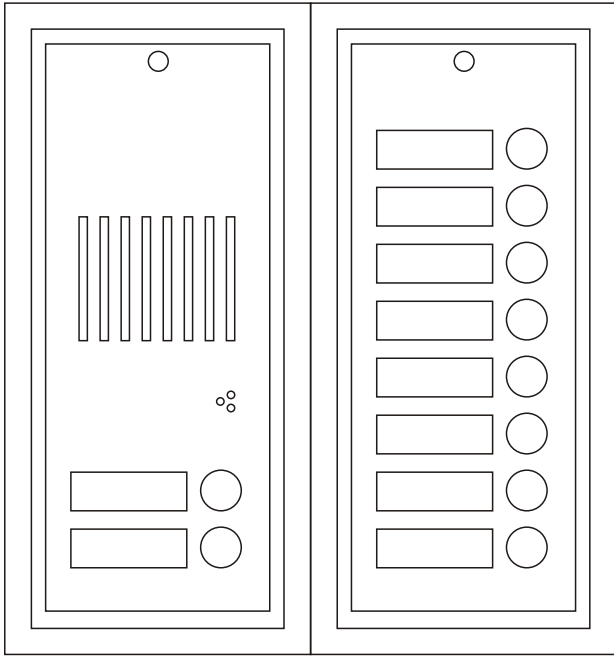

Taulut on ryhmitelty korkeuden mukaan, siten, että ryhmittäin taulut soveltuvat vierekkäin. Päällekkäin tauluja voidaan sijoitella vapaasti. Kokoluokkia on viisi, A – E.

Sähköasennusliike, suunnittelija- ACMV-painiketaulut soveltuvat myös yleiskäyttöisiksi taustavalaistuiksi painikkeiksi- valojen ohjaus, ilmastoinnin ohjaus jne.

ACMV0016

ACVE0001
videotaulu

Sisäisiä kytkentöjä painikkeille

ACVP002

ACMV0008

ACVP004

ACMV0010

ACVP006