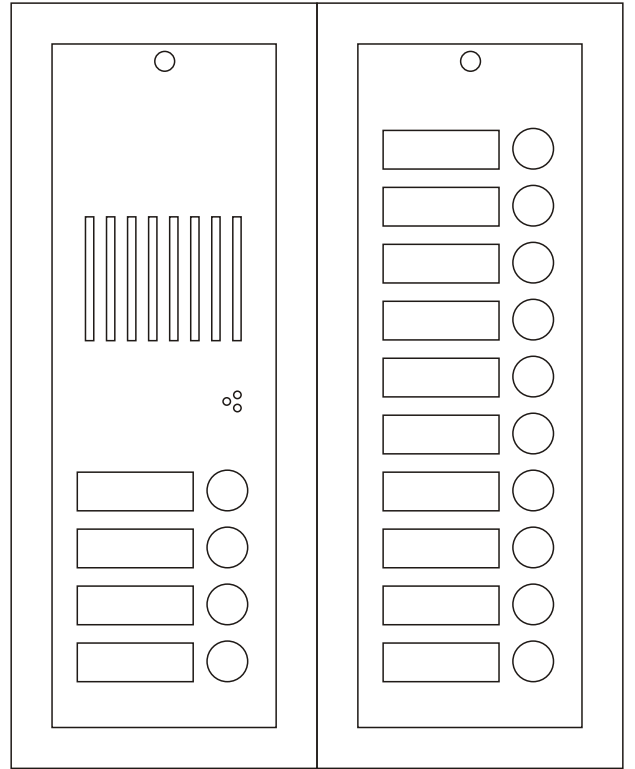

Taulut on ryhmitelty korkeuden mukaan, siten, että ryhmittäin taulut soveltuvat vierekkäin. Päällekkäin tauluja voidaan sijoitella vapaasti. Kokoluokkia on viisi, A – E.

Sähköasennusliike, suunnittelija- ACMV-painiketaulut soveltuvat myös yleiskäyttöisiksi taustavalaistuiksi painikkeiksi- valojen ohjaus, ilmastoinnin ohjaus jne.

ACMV0016

ACVE0001
videotaulu

Sisäisiä kytkentöjä painikkeille

ACVP002

ACMV0008

ACVP004

ACMV0010

ACVP006