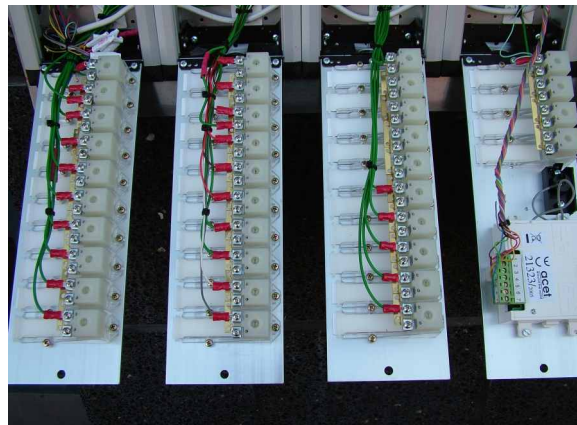

PAINIKETAULUJEN VALINTATAULUKKO

Koodi	Pain.	Selite	Etulevy l x k	Upotuskotelo l x k x syvyys	Kokoluokka
ACVP0002 ACMV0008	2 8	Vahvistintaulu, 2 painiketta Taulu, 8 painiketta	123 x 263	102 x 242 x 44	A
ACVP0004 ACMV0010	4 10	Vahvistintaulu, 4 painiketta Taulu, 10 painiketta	123 x 309	102 x 288 x 44	B
ACVP0006 ACMV0012	6 12	Vahvistintaulu, 6 painiketta Taulu, 12 painiketta	123 x 355	102 x 334 x 44	C
ACVP0008 ACMV0014	8 14	Vahvistintaulu, 8 painiketta Taulu, 14 painiketta	123 x 401	102 x 380 x 44	D
ACVP010 ACMV0016	10 16	Vahvistintaulu, 10 painiketta Taulu, 16 painiketta	123 x 447	102 x 426 x 44	E

Taulut on ryhmitelty korkeuden mukaan, siten, että ryhmittäin taulut soveltuvat vierekkäin. Päällekkäin tauluja voidaan sijoitella vapaasti. Kokoluokkia on viisi, A – E.

Sähköasennusliike, suunnittelija- ACMV-painiketaulut soveltuvat myös yleiskäyttöisiksi taustavalaistuiksi painikkeiksi- valojen ohjaus, ilmastoinnin ohjaus jne.

PINTA-ASENNUSKOTELOT

Uppoasennetut taulut pinta-asennetaan sijoittamalla ne sellaisenaan pinta-asennuskoteloihin.

Koko- luokka	Yksirivinen	Kaksirivinen	Kolmirivinen	Nelirivinen
A	AC1PV1	AC2PV1	AC3PV1	AC4PV1
B	AC1PV2	AC2PV2	AC3PV2	AC4PV2
C	AC1PV3	AC2PV3	AC3PV3	AC4PV3
D	AC1PV4	AC2PV4	AC3PV4	AC4PV4
E	AC1PV5	AC2PV5	AC3PV5	AC4PV5
Mitat				
Kokol.	Yksirivinen	Kaksirivinen	Kolmirivinen	Nelirivinen
A	128 x 273 x 48	252 x 273 x 48	376 x 273 x 48	500 x 273 x 48
B	128 x 319 x 48	252 x 319 x 48	376 x 319 x 48	500 x 319 x 48
C	128 x 365 x 48	252 x 365 x 48	376 x 365 x 48	500 x 365 x 48
D	128 x 411 x 48	252 x 411 x 48	376 x 411 x 48	500 x 411 x 48
E	128 x 457 x 48	252 x 457 x 48	376 x 457 x 48	500 x 457 x 48

Esimerkki: Pinta-asennuskotelon kokoluokka D, kolmirivinen on tarkoitettu yhdelle ACVP0008-vahvistintaululle ja kolmelle ACMV0014-taululle.

SADESUOJAT