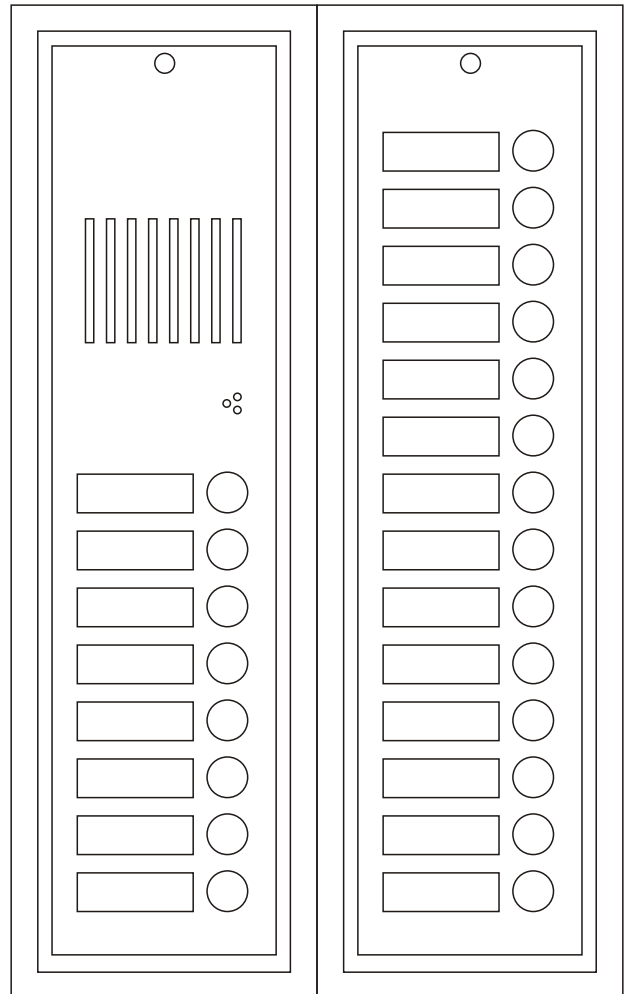

ACVP008

ACMV0014