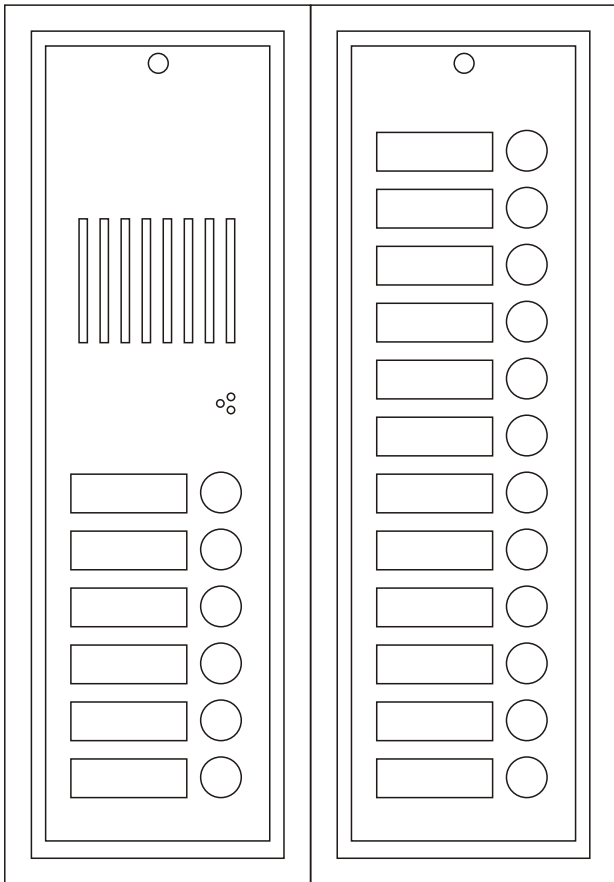

ACVP006

ACMV0012