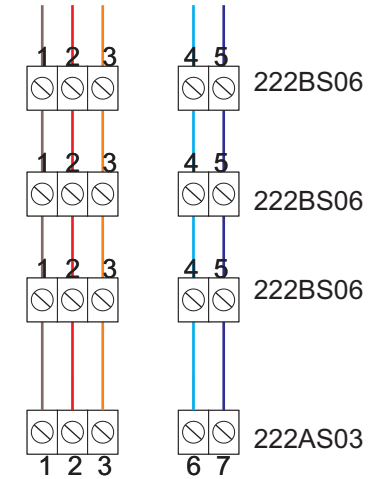

Sisäiset johdotukset taulujen välillä
Internal wirings

- 222AS03 navat
 1 = AC"N" (12 VAC 0)
 2 = GND
 3 = AC/L (12 VAC L)
 4 = Lukko/Lock
 5 = Audio out internal
 6 = painikk. yht/buttons com
 7 = audio
- Tunnusväri
 Ruskea
 Punainen
 Oranssi
 Sininen
 Violetti

5 on "puhdas" audiolähtö, yhdistetty jumpperilla 7, joka on myötäkuuntelupiiriin tulo

D10000497A 6.12.2012
 Nuance-ovipuhelinjärjestelmä puhetaulu+
 painikkeistot
 C512a2 (gb), D10000497A (jk)

Elkesan Oy
 020 798 1060, f. 010 296 1151