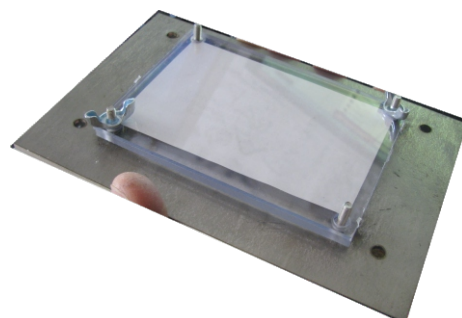

Painiketaulujen nimikilpien vaihtaminen on erittäin helppoa: Avataan painiketaulun nimiöosa, ja sijoitetaan muovilevyjen väliin tavallisella kontorilaserilla paperille tulostettu nimikilpi. Tämä mahdollistaa myös erittäin persoonalliset nimiöosat: Paperiin voidaan vapaasti sijoittaa tekstiä, grafiikkaa, värejä, taloyhtiön nimi jne.

Nimikilpiosassa ei ole muuta elektroniikkaa kuin led-taustavalaisin. Kaikki toimintaelektroniikka on painiketaulun painikeosassa.

Painiketaulun alaosa eli elektroniikkaosa on saranoitu.

Painikemäärät alkavat yhdestä painikkeesta, suurimmat painikemäärät ovat kymmeniä painikkeita.

Painiketaulusta valittavissa audioversio sekä videoversio.

Asukkaiden nimet tulostetaan painiketaulun led-valaistuun nimiöosaan

Erikseen tilattavat lisäosat ja toiminnot:

- Nimikilpion muovin tilalle 8 mm lasi
- Intratone-lukija (kuvassa), 2500 kulkukorttia
- Asiakaskohtainen muotoilu mahdollista (esimerkiksi Elkesan-tyylinen kaareva yläreuna, viistetyt reunat jne).
- Sähkönen nimikyltti

Sähköinen nimikyltti: Nimet, grafiikka yms talletetaan vakimuotoisena (jpg) tavalliselle muistitikulle. Muuta ohjelmointia ei tarvita- muistitikku liitetään sähköisen nimikyltin usb-liittimeen, joka voidaan sijoittaa rappukäytävän puolelle max 5 metrin päähän. Mahdollistaa myös videotiedoston- esimerkiksi animaatio, jossa nimet ovat kiinteät, mutta ympärillä pyörii esimerkiksi vuodenaikateema. Peruspäivitys vaatii vain tekstinkäsittelyohjelman käyttöä.