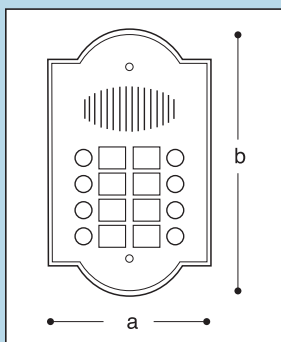

COMELIT

CITOFONIA - VIDEOCITOFONIA

PULSANTIERA SAGOMATA ADATTA A SCATOLA DA INCASSO ORIGINALE

COMPLETA DI FISSAGGIO PER GRUPPO FONICO 3320/0-1-2

CODICE COMELIT	PULSANTI N°	NOSTRA PULSANTIERA		SCATOLA COMELIT		
		ART	MISURE IN mm		ART.	MISURE IN mm
			A	B		
3320-1	1	COM-101	135 x 200		3110-1	127 x 127 x 45
3320-2	2	COM-102	135 x 200		3110-1	127 x 127 x 45
3320-0+3323-4	4	COM-104	135 x 290		3110-2	127 x 217 x 45
3320-0+3323-6	6	COM-106	135 x 290		3110-2	127 x 217 x 45
3320-2+3323-6	8	COM-108	135 x 290		3110-2	127 x 217 x 45
3320-0+3323-6+3323-4	10	COM-110	135 x 380		3110-3	127 x 305 x 45
3320-0+3323-6+3323-6	12	COM-112	135 x 380		3110-3	127 x 305 x 45
3320-2+3323-6+3323-6	14	COM-114	135 x 380		3110-3	127 x 305 x 45

PULSANTIERA SAGOMATA ADATTA A SCATOLA DA INCASSO ORIGINALE

COMPLETA DI FISSAGGIO PER TELECAMERA 3321/0-1-2 CON GRUPPO FONICO INCORPORATO

CODICE COMELIT	PULSANTI N°	NOSTRA PULSANTIERA		SCATOLA COMELIT		
		ART	MISURE IN mm		ART.	MISURE IN mm
			A	B		
3321-1	1	COM-201	135 x 200		3110-1	127 x 127 x 45
3321-2	2	COM-202	135 x 200		3110-1	127 x 127 x 45
3321-0+3323-4	4	COM-204	135 x 290		3110-2	127 x 217 x 45
3321-0+3323-6	6	COM-206	135 x 290		3110-2	127 x 217 x 45
3321-2+3323-6	8	COM-208	135 x 290		3110-2	127 x 217 x 45
3320-0+3323-6+3323-4	10	COM-210	135 x 380		3110-3	127 x 305 x 45
3320-0+3323-6+3323-6	12	COM-212	135 x 380		3110-3	127 x 305 x 45
3320-2+3323-6+3323-6	14	COM-214	135 x 380		3110-3	127 x 305 x 45