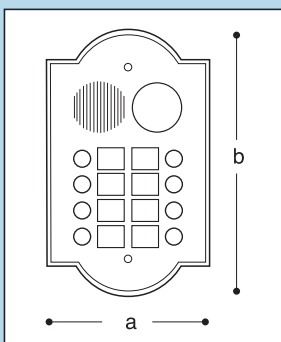

COMELIT

CITOFONIA - VIDEOCITOFONIA

PULSANTIERA SAGOMATA ADATTA A SCATOLA DA INCASSO ORIGINALE

COMPLETA DI FISSAGGIO PER GRUPPO FONICO 3320/0-1-2

CODICE COMELIT	PULSANTI N°	NOSTRA PULSANTIERA		SCATOLA COMELIT		
		ART	MISURE IN mm		ART.	MISURE IN mm
			A	B		
3320-1	1	COM-101	135 x 200		3110-1	127 x 127 x 45
3320-2	2	COM-102	135 x 200		3110-1	127 x 127 x 45
3320-0+3323-4	4	COM-104	135 x 290		3110-2	127 x 217 x 45
3320-0+3323-6	6	COM-106	135 x 290		3110-2	127 x 217 x 45
3320-2+3323-6	8	COM-108	135 x 290		3110-2	127 x 217 x 45
3320-0+3323-6+3323-4	10	COM-110	135 x 380		3110-3	127 x 305 x 45
3320-0+3323-6+3323-6	12	COM-112	135 x 380		3110-3	127 x 305 x 45
3320-2+3323-6+3323-6	14	COM-114	135 x 380		3110-3	127 x 305 x 45

PULSANTIERA SAGOMATA ADATTA A SCATOLA DA INCASSO ORIGINALE

COMPLETA DI FISSAGGIO PER TELECAMERA 3321/0-1-2 CON GRUPPO FONICO INCORPORATO

CODICE COMELIT	PULSANTI N°	NOSTRA PULSANTIERA		SCATOLA COMELIT		
		ART	MISURE IN mm		ART.	MISURE IN mm
			A	B		
3321-1	1	COM-201	135 x 200		3110-1	127 x 127 x 45
3321-2	2	COM-202	135 x 200		3110-1	127 x 127 x 45
3321-0+3323-4	4	COM-204	135 x 290		3110-2	127 x 217 x 45
3321-0+3323-6	6	COM-206	135 x 290		3110-2	127 x 217 x 45
3321-2+3323-6	8	COM-208	135 x 290		3110-2	127 x 217 x 45
3320-0+3323-6+3323-4	10	COM-210	135 x 380		3110-3	127 x 305 x 45
3320-0+3323-6+3323-6	12	COM-212	135 x 380		3110-3	127 x 305 x 45
3320-2+3323-6+3323-6	14	COM-214	135 x 380		3110-3	127 x 305 x 45