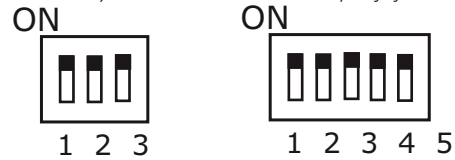

ALL SWITCH ON SECRET QUOTE ( FOR 2-WIRE PLANT n INPUT)  
 Kaikki DIP-kytkimet "ON"-asentoon Acet 1+n-puhejärjestelmässä