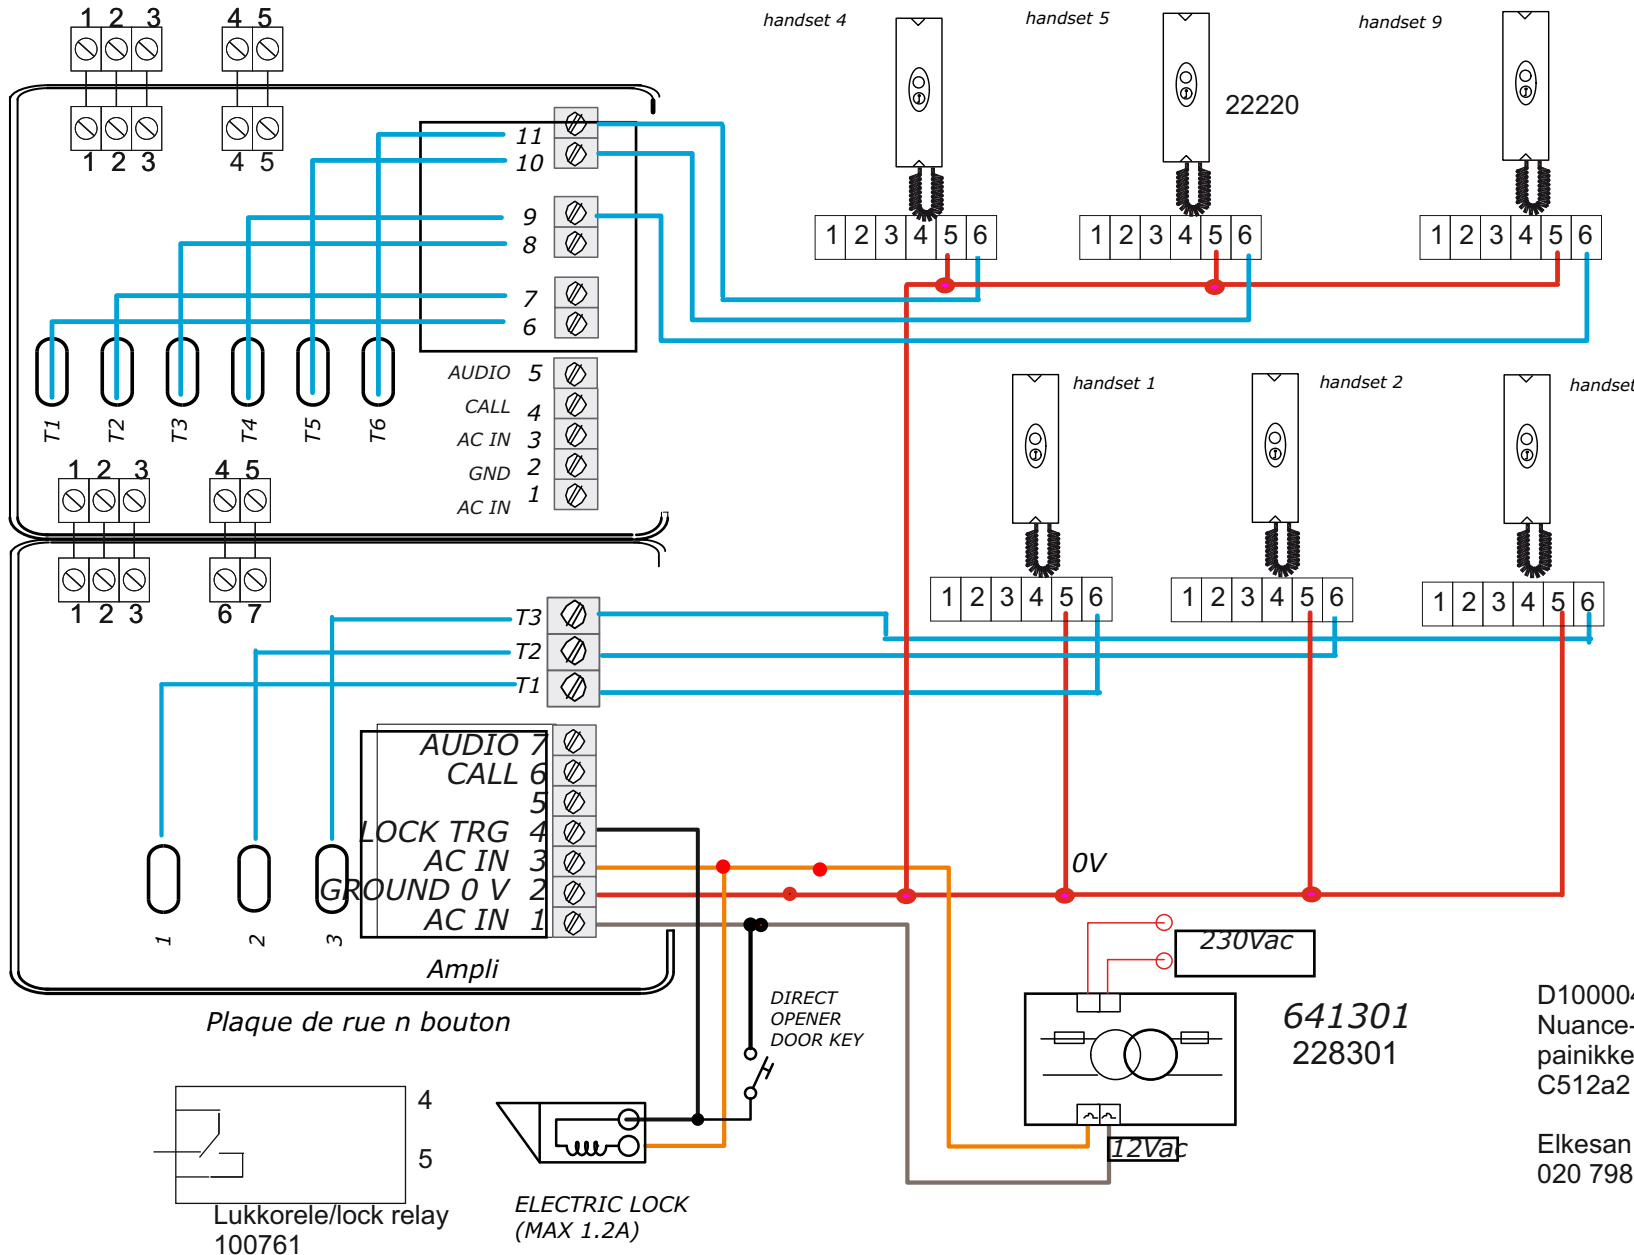

ALL SWITCH ON SECRET QUOTE (FOR 2-WIRE PLANT n INPUT)
Kaikki DIP-kytkimet "ON"-asentoon Acet 1+n-puhejärjestelmässä

Johdinpoikkipinnat ja kaapelityypit

12 VAC syöttö painiketaululle, puheyksikön nastat 1 ja 3: minimi 2x1,5 mm².
Voidaan tuoda painiketaulun lähelle rasiaan (max 3 metriä) ja jatkaa siitä esim.
KLM-kaapelilla tai MHS:llä (2 paria).

Huoneistokaapelit: MHS, MMS, KL, KLM, CAT5-7 jne. Max silmukkavastus 30 ohm.

acet

Sisäiset johdotukset taulujen välillä Internal wirings

1. 222AS03 navat
2. 1 = AC"N" (12 VAC 0)
   - 2 = GND
   - 3 = AC/L (12 VAC L)
   - 4 = Lukko/Lock
   - 5 = Audio out internal
   - 6 = painikk. yht/buttons com
   - 7 = audio
3. Tunnusväri
4. Ruskea
   - Punainen
   - Oranssi
   - Sininen
   - Violetti

5 on "puhdas" audiolähtö, yhdistetty jumperilla 7, joka on myötäkuuntelupiirin tulo

D10000497B 10.4.2013
Nuance-ovipuhelinjärjestelmä puhetaulu+
painikkeistot
C512a2 (gb), D10000497B (jk)

Elkesan Oy
020 798 1060, f. 010 296 1151

nuance audio and for 1+n-wires plant