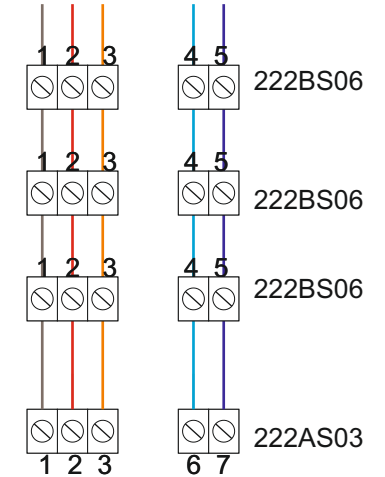

### Johdinpoikkipinnat ja kaapelityypit

12 VAC syöttö painiketaululle, puheyksikön nastat 1 ja 3: minimi 2x1,5 mm<sup>2</sup>.  
 Voidaan tuoda painiketaulun lähelle rasiaan (max 3 metriä) ja jatkaa siitä esim.  
 KLM-kaapelilla tai MHS:llä (2 paria).

### Sisäiset johdotukset taulujen välillä Internal wirings

- 222AS03 navat
- 1 = AC"N" (12 VAC 0)
  - 2 = GND
  - 3 = AC/L (12 VAC L)
  - 4 = Lukko/Lock
  - 5 = Audio out internal
  - 6 = painikk. yht/buttons com
  - 7 = audio
- Tunnusväri
- Ruskea
  - Punainen
  - Oranssi
  - Sininen
  - Violetti