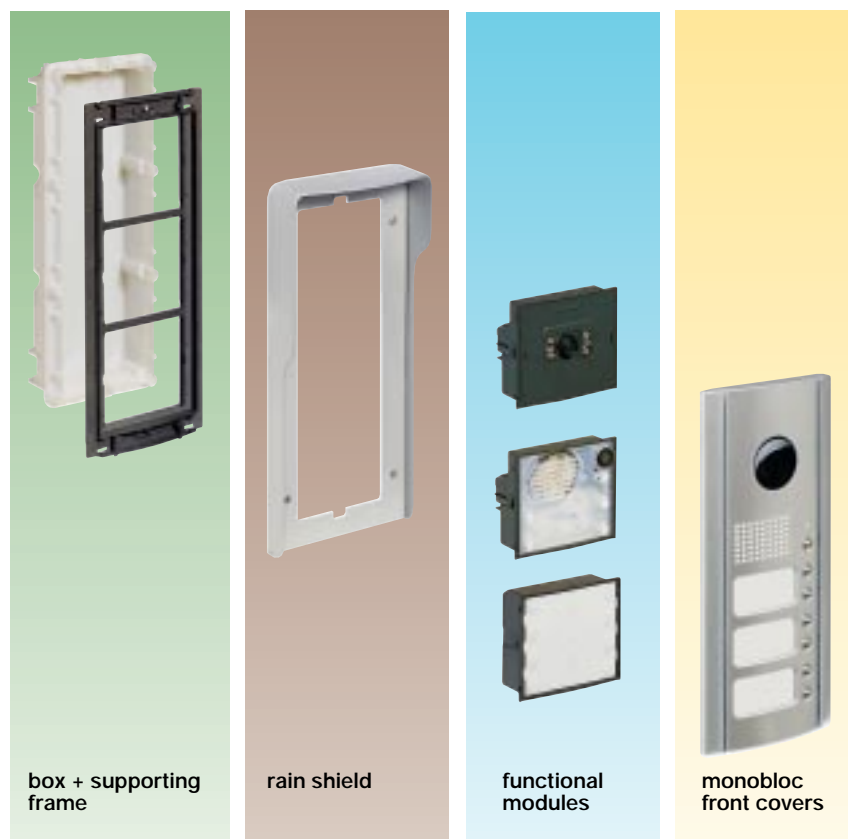

331441
4 modules

331431
3 modules

331461
6 modules

331491
9 modules

Flush mounting installation - Sfera monobloc with rainshield

■ only Allmetal

Modules for analog systems

332120
speaker + 2 pushbuttons